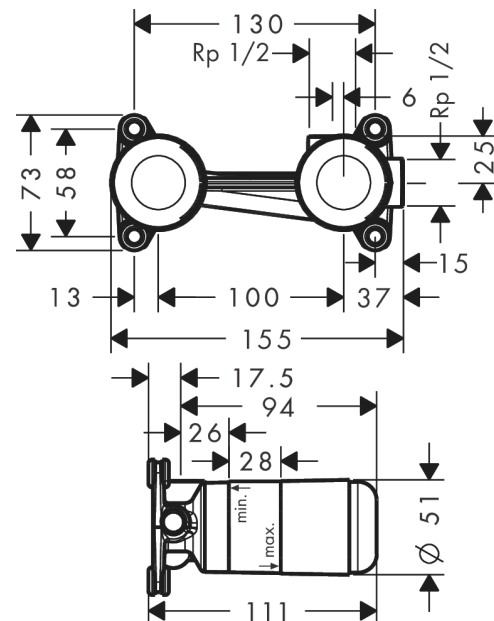

Innbyggingsdel til 1-greps servantarmatur til 2-hulls innbygging i veggOverflater: **ikke definert** Art. nr. : **13622180****Beskrivelse****Informasjon**

- grep kan plasseres til høyre eller venstre
- Monteres med 1/2" lekkasjesikringer 96362000
- Watermark Mixers WMKA 0149
- SVGW 1603-6489
- SVGW 0611-5135
- P-IX 28537/IO
- P-IX 28534/IO
- P-IX 19974/IO
- P-IX 7302/IO
- PA-IX 7310/IO
- ETA VA 1.42/20111
- ETA VA 1.42/19221
- WRAS 1502005
- WRAS 1609020
- WRAS 1812059
- WRAS 1812059
- SINTEF 1437
- SINTEF 3114
- SINTEF 1704

Sertifikater**Produktbilde****Måltegning**

Innbyggingsdel til 1-greps servantarmatur til 2-hulls innbygging i vegg

Overflater: ikke definert Art. nr. : 13622180

**Eksplisjonsstegning**

Produksjonsår: >12/09

Innbyggingsdel til 1-greps servantarmatur til 2-hulls innbygging i vegg

Overflater: ikke definert Art. nr. : 13622180

**Reservedelsliste**

Produksjonsår: >12/09

Pos.	Beskrivelse	Art. nr.	PC	PU
1	O-ring 18x2,5	98139000	0	1
2	O-ring 24x3	92112000	0	1
3	extension set 25 mm for 13622180	31971000	0	1
4	O-ring 34x2	98383000	0	1