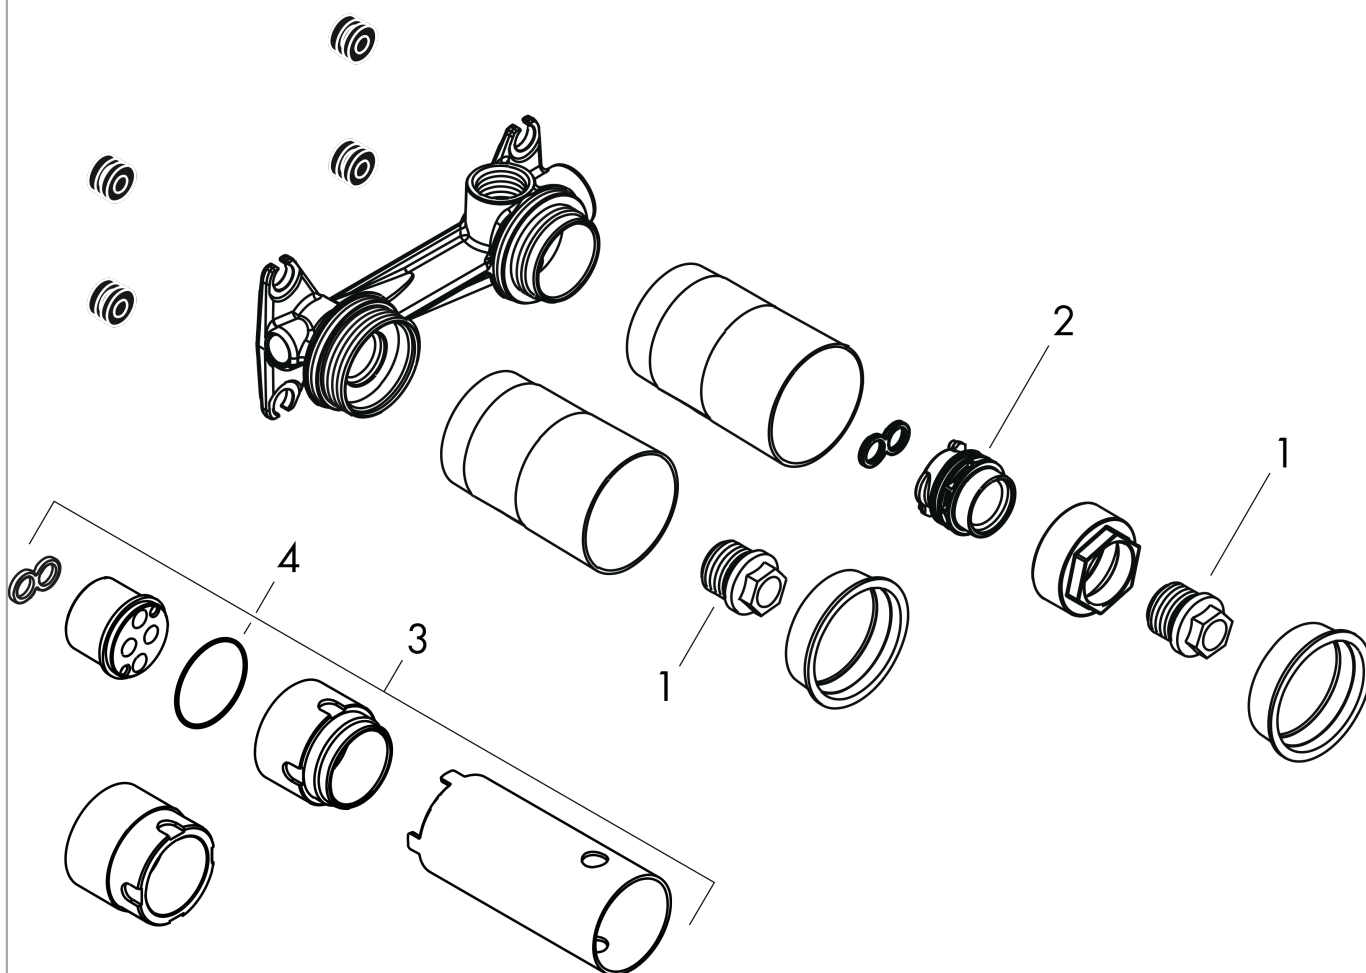

Innbyggingsdel til 1-greps servantarmatur til 2-hulls innbygging i veggOverflater: **ikke definert** Art. nr. : **13622180****Beskrivelse****Informasjon**

- grep kan plasseres til høyre eller venstre
- Monteres med 1/2" lekkasjesikringer 96362000
- Watermark Mixers WMKA 0149
- SVGW 1603-6489
- SVGW 0611-5135
- P-IX 28537/IO
- P-IX 28534/IO
- P-IX 19974/IO
- P-IX 7302/IO
- PA-IX 7310/IO
- ETA VA 1.42/20111
- ETA VA 1.42/19221
- WRAS 1502005
- WRAS 1609020
- WRAS 1812059
- WRAS 1812059
- SINTEF 1437
- SINTEF 3114
- SINTEF 1704

Sertifikater**Produktbilde****Måltegning**

Innbyggingsdel til 1-greps servantarmatur til 2-hulls innbygging i vegg

Overflater: ikke definert Art. nr. : 13622180

**Eksplisjonsstegning**

Produksjonsår: >12/09

Innbyggingsdel til 1-greps servantarmatur til 2-hulls innbygging i vegg

Overflater: ikke definert Art. nr. : 13622180

**Reservedelsliste**

Produksjonsår: >12/09

Pos.	Beskrivelse	Art. nr.	PC	PU
1	O-ring 18x2,5	98139000	0	1
2	O-ring 24x3	92112000	0	1
3	extension set 25 mm for 13622180	31971000	0	1
4	O-ring 34x2	98383000	0	1