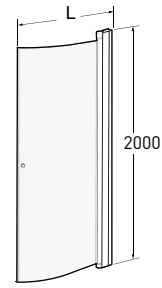

Porsgrund Showerama 10-4 Dusjhjørne

Showerama 10-4 er et dusjhjørne med buede dører som kan åpnes både innover og utover, og som sparer plass i baderommet. Den har ingen sokkel, noe som gjør dusjen enkel å bruke, også for bevegelsehemmede. Dørene er justerbare og har løftehengsler som hever dem 7 mm for at de ikke skal skrape i gulvet når de åpnes. Dusjveggene har rett magnetlist som slutter tett når de stenges, og en list mot gulvet som reduserer vannansamling på gulvet utenfor dusjen. Tilpasset for utenpåliggende rør. Kan kompletteres med en ekstra påbyggingsprofil på 25 mm.

Curved	L ±10
700	533
800	633
900	733

Profiler: Børstet aluminium i samtlige bredder, og hvitlakkerte i to bredder
Glassalternativ: Klart, frost og halvfrostat. Mønster i størrelse 900 mm.
Håndtak som standard, også med grep i to størrelser
Høyde: 2000 mm

Modell 10-4, 700x900mm

Produkt	PB nr.	Farge	Material	Netto-vekt	Brutto-vekt	EAN	NRF nr
Showorama 10-4, Børstet / klar, 700x900 mm	058791190	Børstet profiler / Klart Glass	Glass/ Aluminium	53.6	59.6	6416129379370	6296729
Showorama 10-4, Børstet / frostat, 700x900 mm	058791192	Børstet profiler / frostat Glass	Glass/ Aluminium	53.6	59.6	6416129379387	6296743
Showorama 10-4, Børstet / halvfrostat, 700x900 mm	058791193	Børstet profiler / mønstret Glass	Glass/ Aluminium	53.6	59.6	6416129379394	6296736

Modell 10-4, 900x700mm

Produkt	PB nr.	Farge	Material	Netto-vekt	Brutto-vekt	EAN	NRF nr
Showorama 10-4, Børstet / klar, 900x700 mm	058971190	Børstet profiler / Klart Glass	Glass/ Aluminium	53.6	59.6	6416129379684	6296731
Showorama 10-4, Børstet / frostat, 900x700 mm	058971192	Børstet profiler / frostat Glass	Glass/ Aluminium	53.6	59.6	6416129379691	6296744
Showorama 10-4, Børstet / halvfrostat, 900x700 mm	058971193	Børstet profiler / Mønstret Glass	Glass/ Aluminium	53.6	59.6	6416129379707	6296737